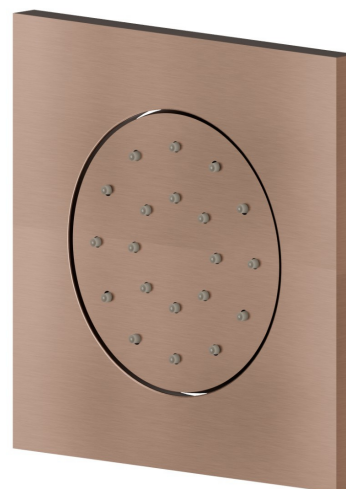

## 563E.59.067

Jet latéral orientable, mural, en laiton, avec rosace carrée.  
Partie externe - finition PVD Brushed Copper Bronze

PVD Brushed Copper Bronze

### CARACTÉRISTIQUES

---

Matériau	<b>Laiton</b>
Installation	<b>Boîte d'encastrement mural</b>
Nécessaires à l'installation	<b><u>28685.00.000</u></b>

### DESSIN TECHNIQUE

---

**563E.59.067**

Jet latéral orientable, mural, en laiton, avec rosace carrée. Partie externe - finition PVD Brushed Copper Bronze

**FINITIONS DISPONIBLES**

---

**59.067**

PVD Brushed Copper Bronze

**01.014**

finition Matt White

**01.093**

finition Matt Black

**21.018**

finition Chrome

**47.083**

finition Groove Bronze