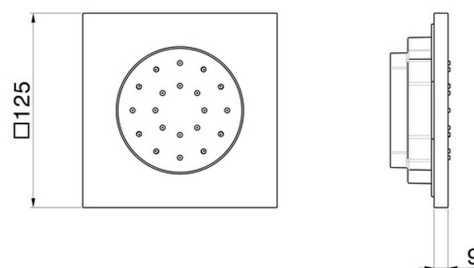

## 563E.59.067

Jet latéral orientable, mural, en laiton, avec rosace carrée.  
Partie externe - finition PVD Brushed Copper Bronze

PVD Brushed Copper Bronze

### CARACTÉRISTIQUES

---

Matériau	<b>Laiton</b>
Installation	<b>Boîte d'encastrement mural</b>
Nécessaires à l'installation	<b><u>28685.00.000</u></b>

### DESSIN TECHNIQUE

---

**563E.59.067**

Jet latéral orientable, mural, en laiton, avec rosace carrée. Partie externe - finition PVD Brushed Copper Bronze

**FINITIONS DISPONIBLES**

---

**59.067**

PVD Brushed Copper Bronze