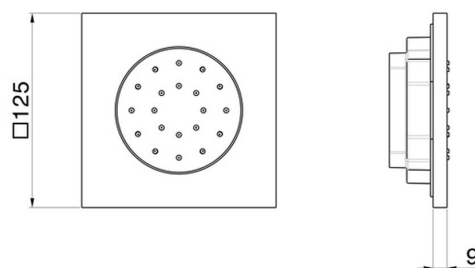

## 563E.M0.077

Jet latéral orientable, mural, en laiton, avec rosace carrée.  
Partie externe - finition Carbon Satin

### CARACTÉRISTIQUES

---

Matériau	<b>Laiton</b>
Installation	<b>Boîte d'encastrement mural</b>
Nécessaires à l'installation	<b><u>28685.00.000</u></b>

### DESSIN TECHNIQUE

---

**563E.M0.077**

Jet latéral orientable, mural, en laiton, avec rosace carrée. Partie externe - finition Carbon Satin

**FINITIONS DISPONIBLES**

---

**M0.077**

Carbon Satin