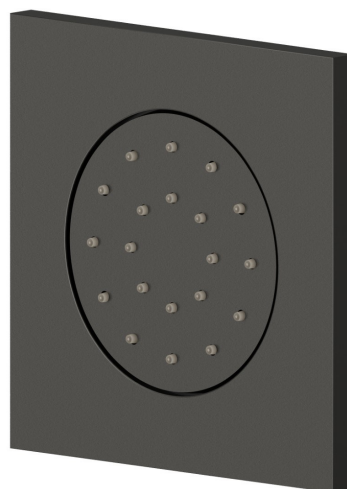

## 563E.M0.077

Jet latéral orientable, mural, en laiton, avec rosace carrée.  
Partie externe - finition Carbon Satin

### CARACTÉRISTIQUES

---

Matériau	<b>Laiton</b>
Installation	<b>Boîte d'encastrement mural</b>
Nécessaires à l'installation	<b><u>28685.00.000</u></b>

### DESSIN TECHNIQUE

---

**563E.M0.077**

Jet latéral orientable, mural, en laiton, avec rosace carrée. Partie externe - finition Carbon Satin

**FINITIONS DISPONIBLES**

---

**M0.077**

Carbon Satin