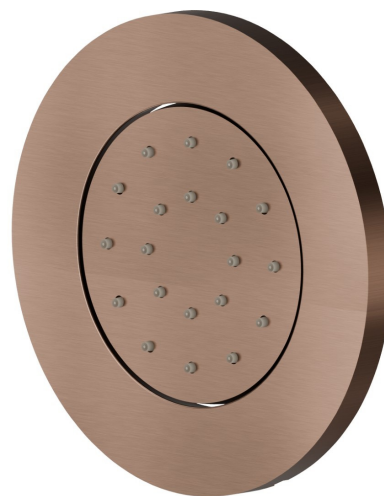

## 562E.59.067

Jet latéral orientable, mural, en laiton, avec rosace ronde.  
Partie externe - finition PVD Brushed Copper Bronze

PVD Brushed Copper Bronze

### CARACTÉRISTIQUES

---

Matériau	<b>Laiton</b>
Installation	<b>Boîte d'encastrement mural</b>
Nécessaires à l'installation	<b><u>28685.00.000</u></b>

### DESSIN TECHNIQUE

---

**562E.59.067**

Jet latéral orientable, mural, en laiton, avec rosace ronde. Partie externe - finition PVD Brushed Copper Bronze

**FINITIONS DISPONIBLES**

---

**59.067**

PVD Brushed Copper Bronze

**01.014**

finition Matt White

**01.093**

finition Matt Black

**21.018**

finition Chrome

**47.083**

finition Groove Bronze