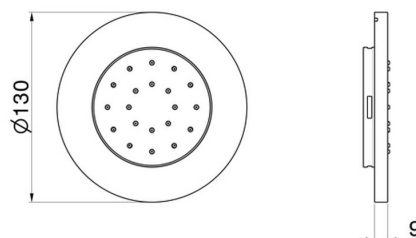

## 562E.59.067

Jet latéral orientable, mural, en laiton, avec rosace ronde.  
Partie externe - finition PVD Brushed Copper Bronze

PVD Brushed Copper Bronze

### DESSIN TECHNIQUE

---

**562E.59.067**

Jet latéral orientable, mural, en laiton, avec rosace ronde. Partie externe - finition PVD Brushed Copper Bronze

**FINITIONS DISPONIBLES**

---

**59.067**

PVD Brushed Copper Bronze