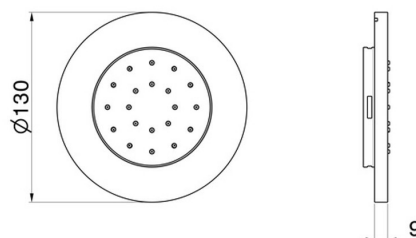

562E.M0.077

Jet latéral orientable, mural, en laiton, avec rosace ronde.
Partie externe - finition Carbon Satin

CARACTÉRISTIQUES

| | |
|------------------------------|-----------------------------------|
| Matériau | Laiton |
| Installation | Boîte d'encastrement mural |
| Nécessaires à l'installation | <u>28685.00.000</u> |

DESSIN TECHNIQUE

562E.M0.077

Jet latéral orientable, mural, en laiton, avec rosace ronde. Partie externe - finition Carbon Satin

FINITIONS DISPONIBLES

M0.077

Carbon Satin

01.014

finition Matt White