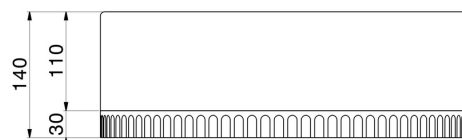

DESSIN TECHNIQUE