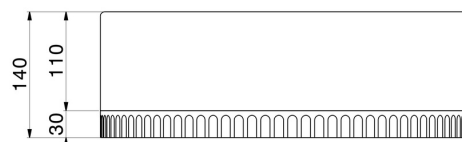

DESSIN TECHNIQUE