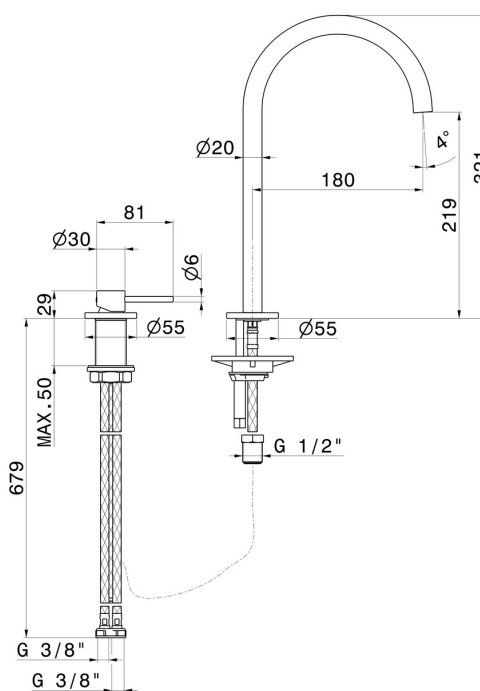

**XT**

**4220.61.020**

Mélangeur 2 trous sans vidage - finition PVD Glossy Gold

Sans vidage

PVD Glossy Gold

## CARACTÉRISTIQUES

Matériau	<b>Laiton</b>
Technologie	<b>Energy Saving - Save Water</b>
Installation	<b>À poser</b>
Version	<b>Version haute</b>
Type de perçage	<b>2 trous</b>
Type de commande	<b>Monocommande</b>
Vidage	<b>Sans vidage</b>
Mitigeur d'eau	<b>Mécanique</b>

## DESSIN TECHNIQUE

**XT**

**4220.61.020**

Mélangeur 2 trous sans vidage - finition PVD Glossy Gold