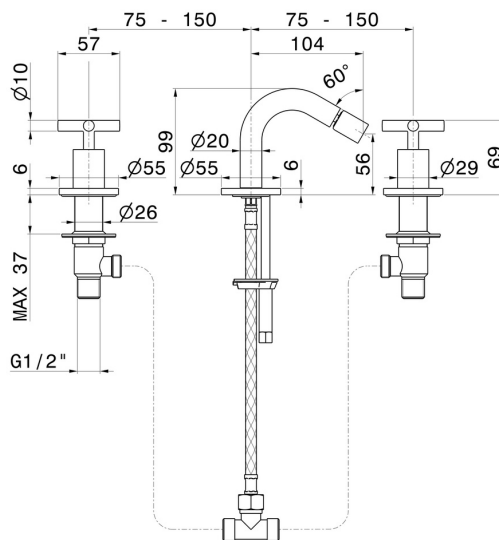

# BLINK

**70834.47.083**

Mélangeur 3 trous de bidet - finition Groove Bronze

Sans vidage

Groove Bronze

## CARACTÉRISTIQUES

Matériau	<b>Laiton</b>
Technologie	<b>Save Water</b>
Installation	<b>À poser</b>
Type de perçage	<b>3 trous</b>
Vidage	<b>Sans vidage</b>
Mitigeur d'eau	<b>Mécanique</b>

## DESSIN TECHNIQUE

**BLINK**

**70834.47.083**

Mélangeur 3 trous de bidet - finition Groove Bronze

**FINITIONS DISPONIBLES**

---

**47.083**

Groove Bronze