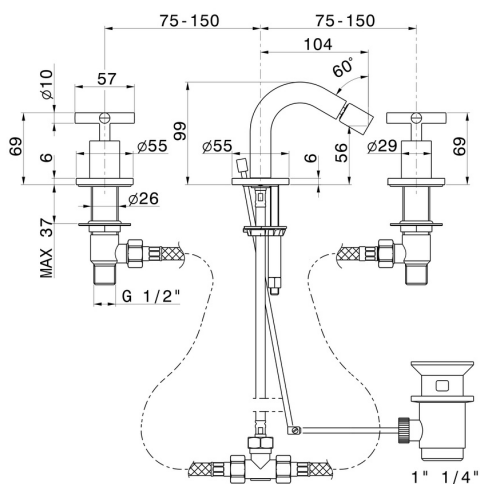

# BLINK

**70835.59.098**

Mélangeur 3 trous de bidet - finition PVD Brushed Pale Gold

PVD Brushed Pale Gold

## CARACTÉRISTIQUES

Matériau	<b>Laiton</b>
Technologie	<b>Save Water</b>
Installation	<b>À poser</b>
Type de perçage	<b>3 trous</b>
Vidage	<b>Avec vidage</b>
Mitigeur d'eau	<b>Mécanique</b>

## DESSIN TECHNIQUE

**BLINK**

**70835.59.098**

Mélangeur 3 trous de bidet - finition PVD Brushed Pale Gold

**FINITIONS DISPONIBLES**

---

**59.098**

PVD Brushed Pale Gold