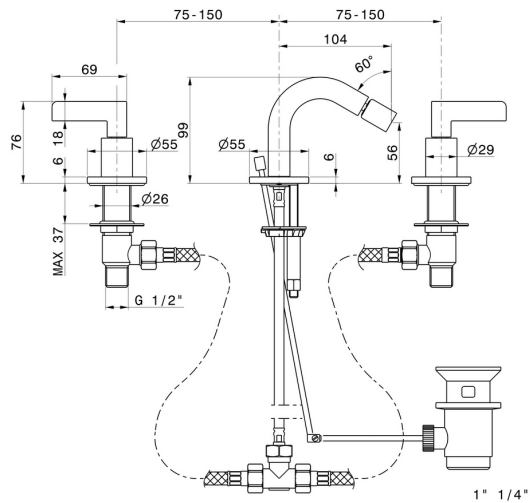

BLINK CHIC

71035.01.093

Mélangeur 3 trous de bidet - finition Matt Black

Matt Black

CARACTÉRISTIQUES

Matériau	Laiton
Technologie	Save Water
Installation	À poser
Type de perçage	3 trous
Vidage	Avec vidage
Mitigeur d'eau	Mécanique

DESSIN TECHNIQUE

BLINK CHIC

71035.01.093

Mélangeur 3 trous de bidet - finition Matt Black

FINITIONS DISPONIBLES

01.093

Matt Black

21.018