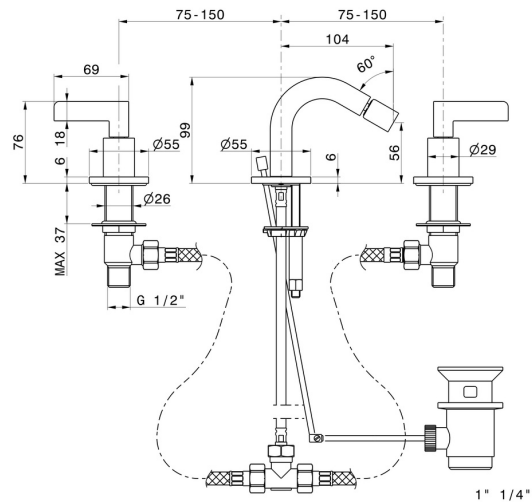

# BLINK CHIC

**71035.47.083**

Mélangeur 3 trous de bidet - finition Groove Bronze

Groove Bronze

## CARACTÉRISTIQUES

Matériau	<b>Laiton</b>
Technologie	<b>Save Water</b>
Installation	<b>À poser</b>
Type de perçage	<b>3 trous</b>
Vidage	<b>Avec vidage</b>
Mitigeur d'eau	<b>Mécanique</b>

## DESSIN TECHNIQUE

**BLINK CHIC**

**71035.47.083**

Mélangeur 3 trous de bidet - finition Groove Bronze

**FINITIONS DISPONIBLES**

---

**47.083**

Groove Bronze