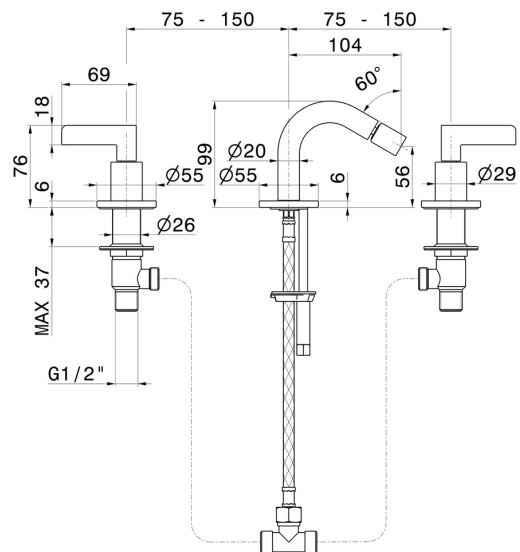

BLINK CHIC

71037.58.061

Mélangeur 3 trous de bidet - finition PVD Copper Bronze

Sans vidage

PVD Copper Bronze

CARACTÉRISTIQUES

Matériau	Laiton
Technologie	Save Water
Installation	À poser
Type de perçage	3 trous
Vidage	Sans vidage
Mitigeur d'eau	Mécanique

DESSIN TECHNIQUE

BLINK CHIC

71037.58.061

Mélangeur 3 trous de bidet - finition PVD Copper Bronze

FINITIONS DISPONIBLES

58.061

PVD Copper Bronze

01.093