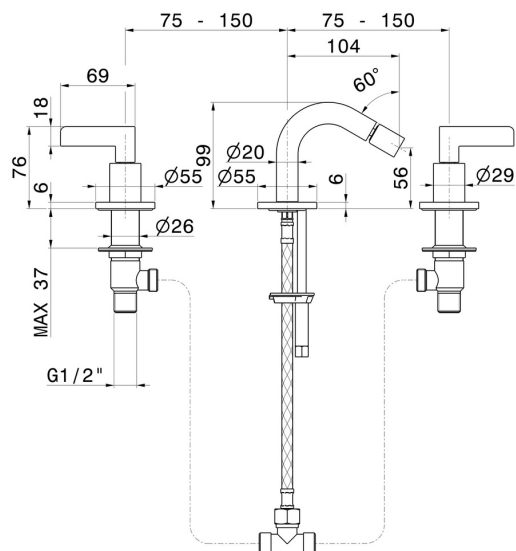

# BLINK CHIC

**71037.59.098**

Mélangeur 3 trous de bidet - finition PVD Brushed Pale Gold

Sans vidage

PVD Brushed Pale Gold

## CARACTÉRISTIQUES

Matériau	<b>Laiton</b>
Technologie	<b>Save Water</b>
Installation	<b>À poser</b>
Type de perçage	<b>3 trous</b>
Vidage	<b>Sans vidage</b>
Mitigeur d'eau	<b>Mécanique</b>

## DESSIN TECHNIQUE

**BLINK CHIC**

**71037.59.098**

Mélangeur 3 trous de bidet - finition PVD Brushed Pale Gold

**FINITIONS DISPONIBLES**

---

**59.098**

PVD Brushed Pale Gold