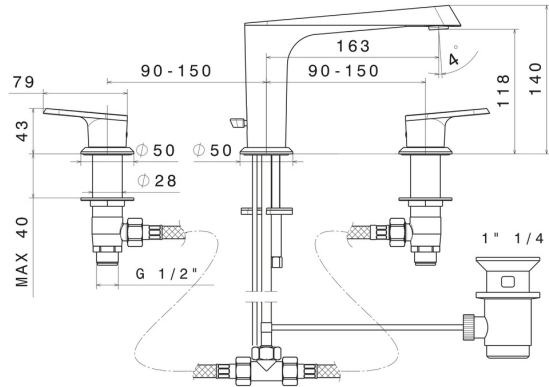

# NIO

**68901.59.097**

Mélangeur 3 trous de lavabo - finition PVD Brushed Gold

PVD Brushed Gold

## CARACTÉRISTIQUES

Matériau	<b>Laiton</b>
Technologie	<b>Save Water</b>
Installation	<b>À poser</b>
Type de perçage	<b>3 trous</b>
Vidage	<b>Avec vidage</b>
Mitigeur d'eau	<b>Mécanique</b>

## DESSIN TECHNIQUE

**NIO**

**68901.59.097**

Mélangeur 3 trous de lavabo - finition PVD Brushed Gold

**59.066**

finition PVD Brushed steel