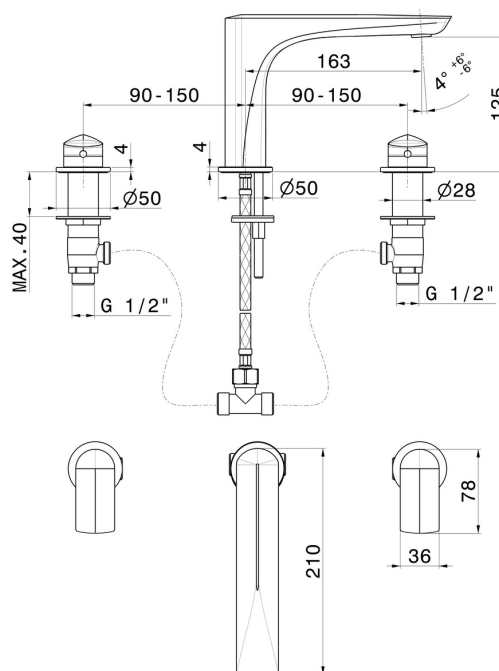

# DELTA ZERO

**72200.01.093**

Mélangeur 3 trous de lavabo - finition Matt Black

Têtes céramique 1/2". Sans vidage.

## CARACTÉRISTIQUES

Matériau	<b>Laiton</b>
Technologie	<b>Save Water</b>
Installation	<b>À poser</b>
Type de perçage	<b>3 trous</b>
Vidage	<b>Sans vidage</b>
Mitigeur d'eau	<b>Mécanique</b>

## DESSIN TECHNIQUE

**DELTA ZERO**

**72200.01.093**

Mélangeur 3 trous de lavabo - finition Matt Black

**FINITIONS DISPONIBLES**

---

**01.093**

Matt Black