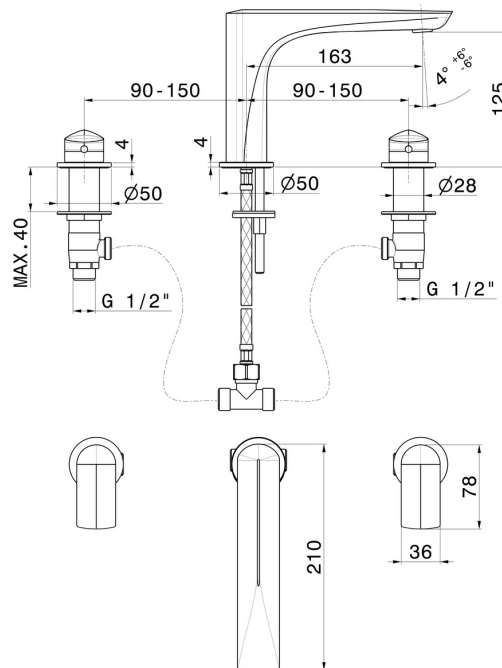

# DELTA ZERO

**72200.58.063**

Mélangeur 3 trous de lavabo - finition PVD Gun Metal

Têtes céramique 1/2". Sans vidage.

PVD Gun Metal

## CARACTÉRISTIQUES

Matériau	<b>Laiton</b>
Technologie	<b>Save Water</b>
Installation	<b>À poser</b>
Type de perçage	<b>3 trous</b>
Vidage	<b>Sans vidage</b>
Mitigeur d'eau	<b>Mécanique</b>

## DESSIN TECHNIQUE

**DELTA ZERO**

**72200.58.063**

Mélangeur 3 trous de lavabo - finition PVD Gun Metal

**FINITIONS DISPONIBLES**

---

**58.063**

PVD Gun Metal