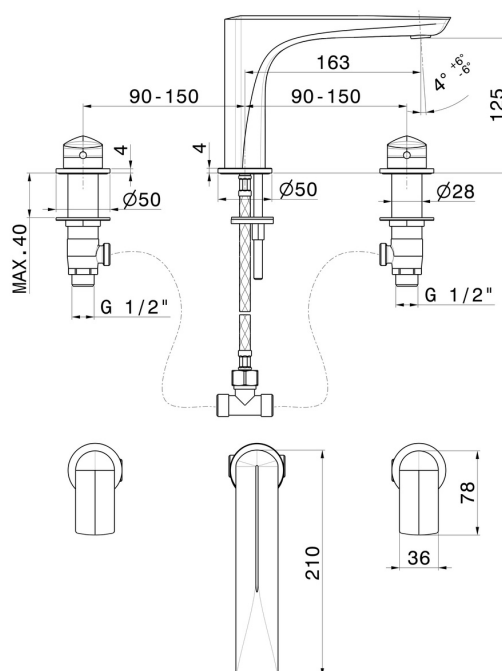

DELTA ZERO

72200.59.097

Mélangeur 3 trous de lavabo - finition PVD Brushed Gold

Têtes céramique 1/2". Sans vidage.

PVD Brushed Gold

CARACTÉRISTIQUES

Matériau

Laiton

Technologie

Save Water

Installation

À poser

Type de perçage

3 trous

Vidage

Sans vidage

Mitigeur d'eau

Mécanique

DESSIN TECHNIQUE

DELTA ZERO

72200.59.097

Mélangeur 3 trous de lavabo - finition PVD Brushed Gold

FINITIONS DISPONIBLES

59.097