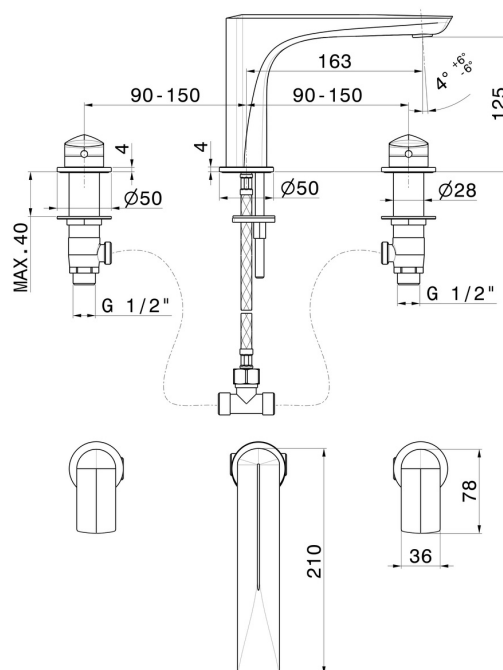

# DELTA ZERO

**72200.61.020**

Mélangeur 3 trous de lavabo - finition PVD Glossy Gold

Têtes céramique 1/2". Sans vidage.

PVD Glossy Gold

## CARACTÉRISTIQUES

Matériau	<b>Laiton</b>
Technologie	<b>Save Water</b>
Installation	<b>À poser</b>
Type de perçage	<b>3 trous</b>
Vidage	<b>Sans vidage</b>
Mitigeur d'eau	<b>Mécanique</b>

## DESSIN TECHNIQUE

**DELTA ZERO**

**72200.61.020**

Mélangeur 3 trous de lavabo - finition PVD Glossy Gold

**FINITIONS DISPONIBLES**

---

**61.020**

PVD Glossy Gold