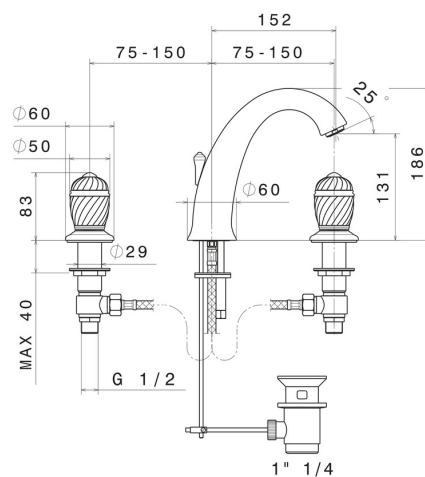

DELUXE

68005.21.018

Mélangeur 3 trous de lavabo. Têtes céramique 1/2" - finition Chrome

Chrome

CARACTÉRISTIQUES

Matériau	Laiton
Installation	À poser
Type de perçage	3 trous
Vidage	Avec vidage
Mitigeur d'eau	Mécanique

DESSIN TECHNIQUE

DELUXE

68005.21.018

Mélangeur 3 trous de lavabo. Têtes céramique 1/2" - finition Chrome

FINITIONS DISPONIBLES

21.018

Chrome

66.019