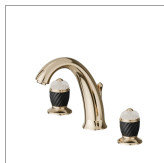

DELUXE

68005.66.019

Mélangeur 3 trous de lavabo. Têtes céramique 1/2" - finition Gold

Gold

CARACTÉRISTIQUES

Matériau	Laiton
Installation	À poser
Type de perçage	3 trous
Vidage	Avec vidage
Mitigeur d'eau	Mécanique

DESSIN TECHNIQUE

DELUXE

68005.66.019

Mélangeur 3 trous de lavabo. Têtes céramique 1/2" - finition Gold

FINITIONS DISPONIBLES

66.019

Gold

21.018

finition Chrome