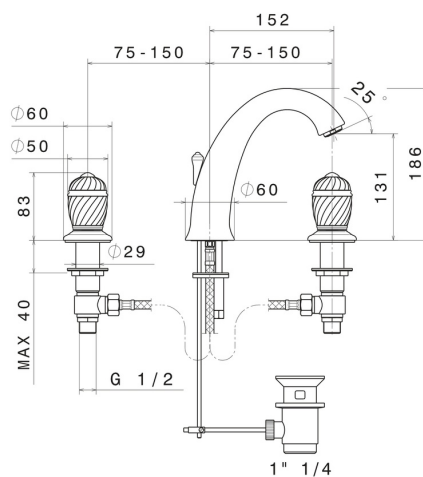

DELUXE

68005.66.019

Mélangeur 3 trous de lavabo. Têtes céramique 1/2" - finition Gold

Gold

CARACTÉRISTIQUES

Matériau	Laiton
Installation	À poser
Type de perçage	3 trous
Vidage	Avec vidage
Mitigeur d'eau	Mécanique

DESSIN TECHNIQUE

DELUXE

68005.66.019

Mélangeur 3 trous de lavabo. Têtes céramique 1/2" - finition Gold

FINITIONS DISPONIBLES

66.019

Gold

21.018