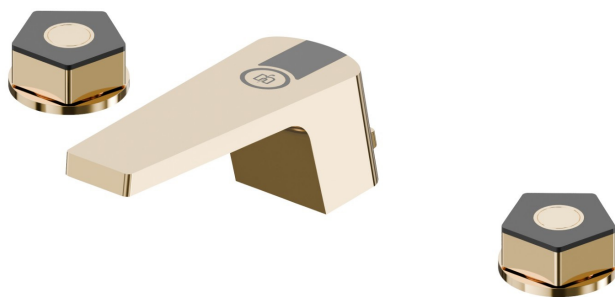

## 69706.62.093

Mélangeur 3 trous de lavabo. Têtes céramique 1/2" - finition  
PVD Glossy Gold - Matt Black

Version basse

PVD Glossy Gold - Matt Black

### CARACTÉRISTIQUES

Matériau	<b>Laiton</b>
Installation	<b>À poser</b>
Type de perçage	<b>3 trous</b>
Mitigeur d'eau	<b>Mécanique</b>

### DESSIN TECHNIQUE

**69706.62.093**

Mélangeur 3 trous de lavabo. Têtes céramique 1/2" - finition PVD Glossy Gold - Matt Black

#### FINITIONS DISPONIBLES

---

**62.093**

PVD Glossy Gold - Matt Black

**05.093**

finition Chrome - Matt Black