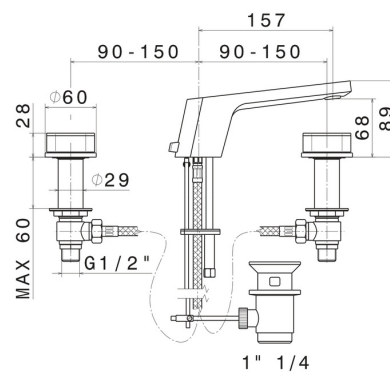

## 69706.62.093

Mélangeur 3 trous de lavabo. Têtes céramique 1/2" - finition  
PVD Glossy Gold - Matt Black

Version basse

PVD Glossy Gold - Matt Black

### CARACTÉRISTIQUES

Matériau	<b>Laiton</b>
Installation	<b>À poser</b>
Type de perçage	<b>3 trous</b>
Mitigeur d'eau	<b>Mécanique</b>

### DESSIN TECHNIQUE

**69706.62.093**

Mélangeur 3 trous de lavabo. Têtes céramique 1/2" - finition PVD Glossy Gold - Matt Black