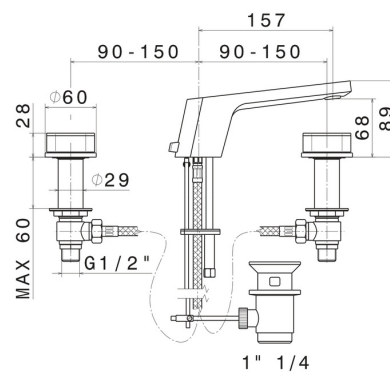

## 69707.05.093

Mélangeur 3 trous de lavabo. Têtes céramique 1/2" - finition  
Chrome - Matt Black

Version basse

Chrome - Matt Black

### CARACTÉRISTIQUES

Matériau	<b>Laiton</b>
Installation	<b>À poser</b>
Type de perçage	<b>3 trous</b>
Mitigeur d'eau	<b>Mécanique</b>

### DESSIN TECHNIQUE

**69707.05.093**

Mélangeur 3 trous de lavabo. Têtes céramique 1/2" - finition Chrome - Matt Black