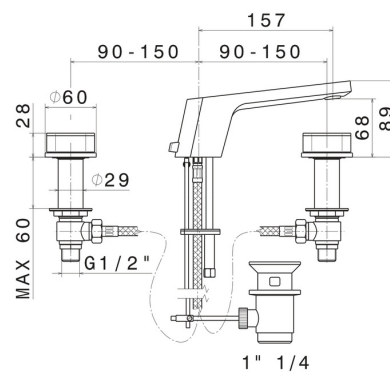

69707.62.093

Mélangeur 3 trous de lavabo. Têtes céramique 1/2" - finition
PVD Glossy Gold - Matt Black

Version basse

PVD Glossy Gold - Matt Black

CARACTÉRISTIQUES

Matériau	Laiton
Installation	À poser
Type de perçage	3 trous
Mitigeur d'eau	Mécanique

DESSIN TECHNIQUE

69707.62.093

Mélangeur 3 trous de lavabo. Têtes céramique 1/2" - finition PVD Glossy Gold - Matt Black

FINITIONS DISPONIBLES

62.093

PVD Glossy Gold - Matt Black

05.093

finition Chrome - Matt Black