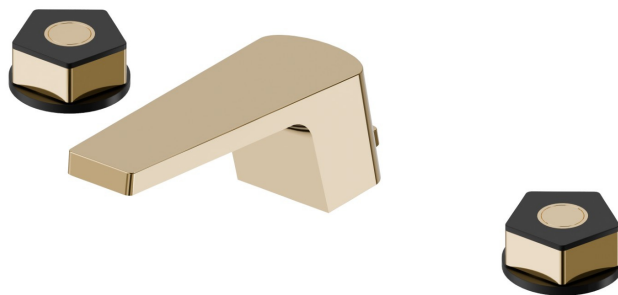

69707.62.093

Mélangeur 3 trous de lavabo. Têtes céramique 1/2" - finition
PVD Glossy Gold - Matt Black

Version basse

PVD Glossy Gold - Matt Black

CARACTÉRISTIQUES

Matériau	Laiton
Installation	À poser
Type de perçage	3 trous
Mitigeur d'eau	Mécanique

DESSIN TECHNIQUE

69707.62.093

Mélangeur 3 trous de lavabo. Têtes céramique 1/2" - finition PVD Glossy Gold - Matt Black

FINITIONS DISPONIBLES

62.093

PVD Glossy Gold - Matt Black

05.093

finition Chrome - Matt Black