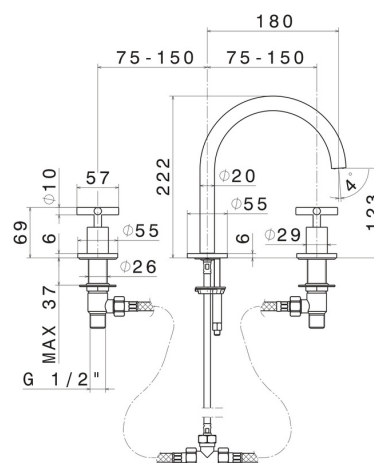

# BLINK

**70800.21.018**

Mélangeur 3 trous de lavabo. Têtes céramique 1/2" - finition Chrome

Version basse. Sans vidage

Chrome

## CARACTÉRISTIQUES

Matériau	<b>Laiton</b>
Technologie	<b>Save Water</b>
Installation	<b>À poser</b>
Type de perçage	<b>3 trous</b>
Vidage	<b>Sans vidage</b>
Mitigeur d'eau	<b>Mécanique</b>

## DESSIN TECHNIQUE

**BLINK**

**70800.21.018**

Mélangeur 3 trous de lavabo. Têtes céramique 1/2" - finition Chrome

**FINITIONS DISPONIBLES**

---

**21.018**

Chrome