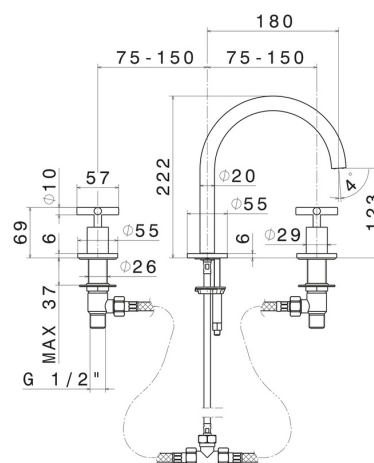

# BLINK

**70800.47.083**

Mélangeur 3 trous de lavabo. Têtes céramique 1/2" - finition Groove Bronze

Version basse. Sans vidage

Groove Bronze

## CARACTÉRISTIQUES

Matériau

**Laiton**

Technologie

**Save Water**

Installation

**À poser**

Type de perçage

**3 trous**

Vidage

**Sans vidage**

Mitigeur d'eau

**Mécanique**

## DESSIN TECHNIQUE

**BLINK**

**70800.47.083**

Mélangeur 3 trous de lavabo. Têtes céramique 1/2" - finition Groove Bronze

**FINITIONS DISPONIBLES**

---

**47.083**

Groove Bronze