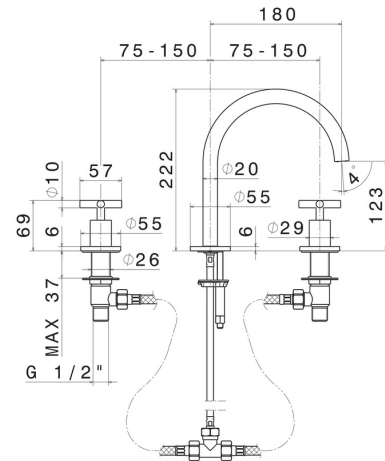

# BLINK

**70800.58.061**

Mélangeur 3 trous de lavabo. Têtes céramique 1/2" - finition PVD Copper Bronze

Version basse. Sans vidage

PVD Copper Bronze

## CARACTÉRISTIQUES

Matériau	<b>Laiton</b>
Technologie	<b>Save Water</b>
Installation	<b>À poser</b>
Type de perçage	<b>3 trous</b>
Vidage	<b>Sans vidage</b>
Mitigeur d'eau	<b>Mécanique</b>

## DESSIN TECHNIQUE

**BLINK**

**70800.58.061**

Mélangeur 3 trous de lavabo. Têtes céramique 1/2" - finition PVD Copper Bronze

**FINITIONS DISPONIBLES**

---

**58.061**

PVD Copper Bronze