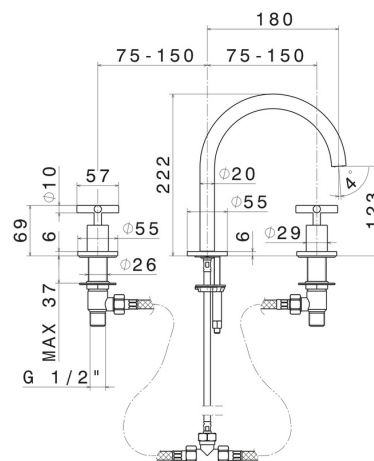

BLINK

70800.59.098

Mélangeur 3 trous de lavabo. Têtes céramique 1/2" - finition PVD Brushed Pale Gold

Version basse. Sans vidage

SAVE
WATER

PVD Brushed Pale Gold

CARACTÉRISTIQUES

Matériau

Laiton

Technologie

Save Water

Installation

À poser

Type de perçage

3 trous

Vidage

Sans vidage

Mitigeur d'eau

Mécanique

DESSIN TECHNIQUE

BLINK

70800.59.098

Mélangeur 3 trous de lavabo. Têtes céramique 1/2" - finition PVD Brushed Pale Gold

FINITIONS DISPONIBLES