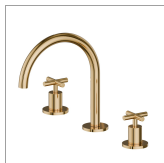

# BLINK

**70800.61.020**

Mélangeur 3 trous de lavabo. Têtes céramique 1/2" - finition PVD Glossy Gold

Version basse. Sans vidage

## DESSIN TECHNIQUE

**BLINK**

**70800.61.020**

Mélangeur 3 trous de lavabo. Têtes céramique 1/2" - finition PVD Glossy Gold

**FINITIONS DISPONIBLES**

---

**61.020**

PVD Glossy Gold