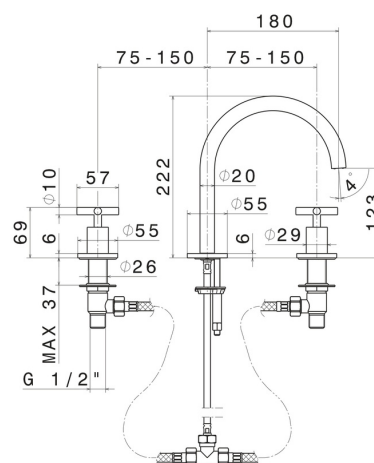

# BLINK

**70800.61.020**

Mélangeur 3 trous de lavabo. Têtes céramique 1/2" - finition PVD Glossy Gold

Version basse. Sans vidage

## CARACTÉRISTIQUES

Matériau	<b>Laiton</b>
Technologie	<b>Save Water</b>
Installation	<b>À poser</b>
Type de perçage	<b>3 trous</b>
Vidage	<b>Sans vidage</b>
Mitigeur d'eau	<b>Mécanique</b>

## DESSIN TECHNIQUE

**BLINK**

**70800.61.020**

Mélangeur 3 trous de lavabo. Têtes céramique 1/2" - finition PVD Glossy Gold

**FINITIONS DISPONIBLES**

---

**61.020**

PVD Glossy Gold