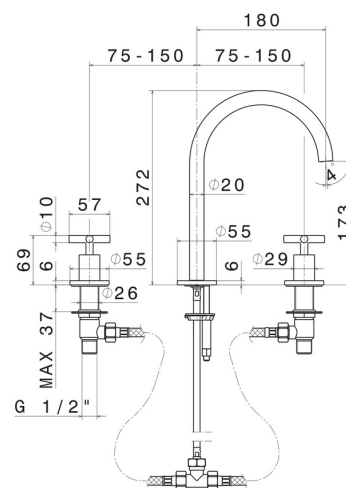

BLINK

70801.01.093

Mélangeur 3 trous de lavabo. Têtes céramique 1/2" - finition Matt Black

Version moyenne. Sans vidage

CARACTÉRISTIQUES

Matériau	Laiton
Technologie	Save Water
Installation	À poser
Type de perçage	3 trous
Vidage	Sans vidage
Mitigeur d'eau	Mécanique

DESSIN TECHNIQUE

BLINK

70801.01.093

Mélangeur 3 trous de lavabo. Têtes céramique 1/2" - finition Matt Black

FINITIONS DISPONIBLES

01.093

Matt Black

21.018