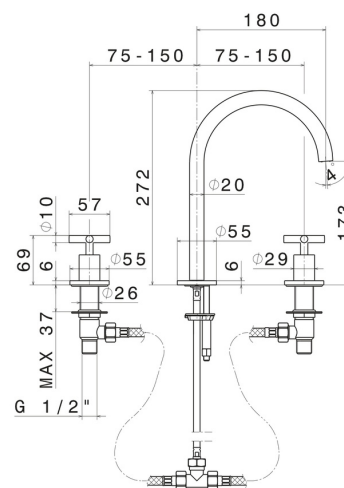

BLINK

70801.21.018

Mélangeur 3 trous de lavabo. Têtes céramique 1/2" - finition Chrome

Version moyenne. Sans vidage

CARACTÉRISTIQUES

| | |
|-----------------|--------------------|
| Matériau | Laiton |
| Technologie | Save Water |
| Installation | À poser |
| Type de perçage | 3 trous |
| Vidage | Sans vidage |
| Mitigeur d'eau | Mécanique |

DESSIN TECHNIQUE

BLINK

70801.21.018

Mélangeur 3 trous de lavabo. Têtes céramique 1/2" - finition Chrome

FINITIONS DISPONIBLES

21.018

Chrome

01.093