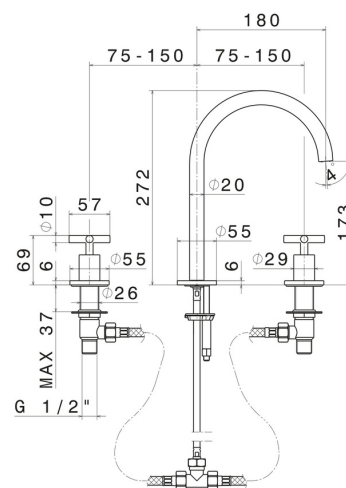

BLINK

70801.47.083

Mélangeur 3 trous de lavabo. Têtes céramique 1/2" - finition
Groove Bronze

Version moyenne. Sans vidage

Groove Bronze

CARACTÉRISTIQUES

Matériau

Laiton

Technologie

Save Water

Installation

À poser

Type de perçage

3 trous

Vidage

Sans vidage

Mitigeur d'eau

Mécanique

DESSIN TECHNIQUE

BLINK

70801.47.083

Mélangeur 3 trous de lavabo. Têtes céramique 1/2" - finition Groove Bronze

FINITIONS DISPONIBLES

47.083