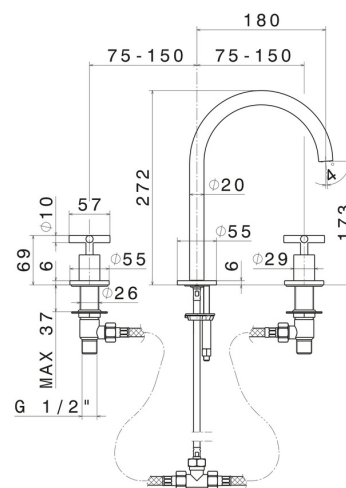

BLINK

70801.58.061

Mélangeur 3 trous de lavabo. Têtes céramique 1/2" - finition PVD Copper Bronze

Version moyenne. Sans vidage

PVD Copper Bronze

CARACTÉRISTIQUES

Matériau	Laiton
Technologie	Save Water
Installation	À poser
Type de perçage	3 trous
Vidage	Sans vidage
Mitigeur d'eau	Mécanique

DESSIN TECHNIQUE

BLINK

70801.58.061

Mélangeur 3 trous de lavabo. Têtes céramique 1/2" - finition PVD Copper Bronze

FINITIONS DISPONIBLES

 **58.061**
PVD Copper Bronze

 **01.093**
finition Matt Black

 **21.018**
finition Chrome