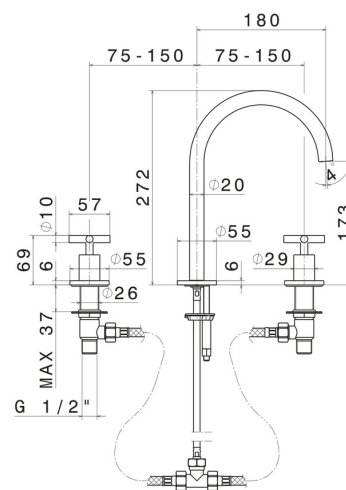

# BLINK

**70801.58.063**

Mélangeur 3 trous de lavabo. Têtes céramique 1/2" - finition PVD Gun Metal

Version moyenne. Sans vidage

PVD Gun Metal

## CARACTÉRISTIQUES

Matériau	<b>Laiton</b>
Technologie	<b>Save Water</b>
Installation	<b>À poser</b>
Type de perçage	<b>3 trous</b>
Vidage	<b>Sans vidage</b>
Mitigeur d'eau	<b>Mécanique</b>

## DESSIN TECHNIQUE

**BLINK**

**70801.58.063**

Mélangeur 3 trous de lavabo. Têtes céramique 1/2" - finition PVD Gun Metal

**FINITIONS DISPONIBLES**

---

**58.063**

PVD Gun Metal