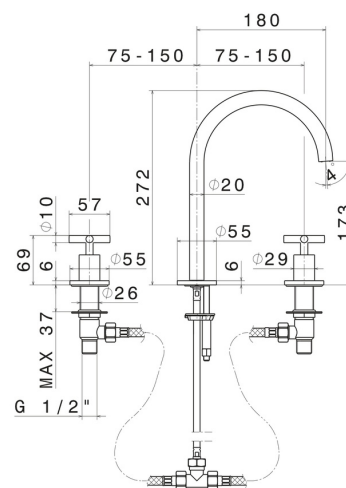

BLINK

70801.59.098

Mélangeur 3 trous de lavabo. Têtes céramique 1/2" - finition PVD Brushed Pale Gold

Version moyenne. Sans vidage

PVD Brushed Pale Gold

CARACTÉRISTIQUES

Matériau	Laiton
Technologie	Save Water
Installation	À poser
Type de perçage	3 trous
Vidage	Sans vidage
Mitigeur d'eau	Mécanique

DESSIN TECHNIQUE

BLINK

70801.59.098

Mélangeur 3 trous de lavabo. Têtes céramique 1/2" - finition PVD Brushed Pale Gold

FINITIONS DISPONIBLES

59.098

PVD Brushed Pale Gold

01.093