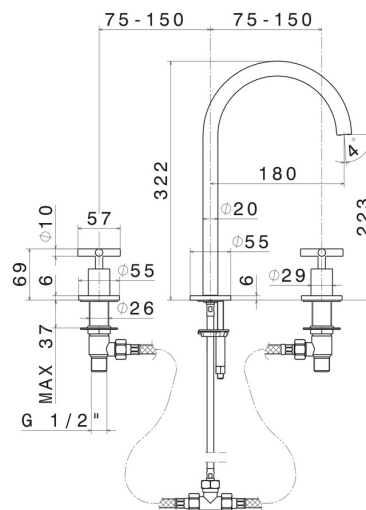

# BLINK

**70802.21.018**

Mélangeur 3 trous de lavabo. Têtes céramique 1/2" - finition Chrome

Version moyenne. Sans vidage

## CARACTÉRISTIQUES

Matériau

**Laiton**

Technologie

**Save Water**

Installation

**À poser**

Type de perçage

**3 trous**

Vidage

**Sans vidage**

Mitigeur d'eau

**Mécanique**

## DESSIN TECHNIQUE

**BLINK**

**70802.21.018**

Mélangeur 3 trous de lavabo. Têtes céramique 1/2" - finition Chrome

**FINITIONS DISPONIBLES**

---

**21.018**

Chrome