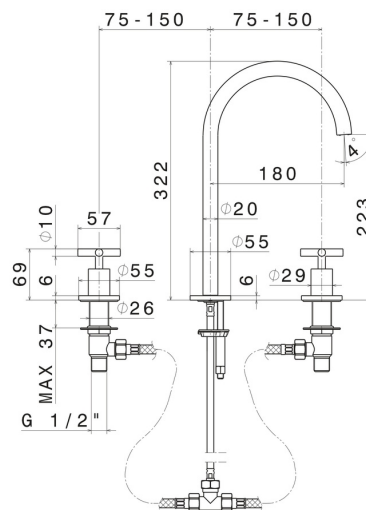

BLINK

70802.47.083

Mélangeur 3 trous de lavabo. Têtes céramique 1/2" - finition Groove Bronze

Version moyenne. Sans vidage

Groove Bronze

CARACTÉRISTIQUES

Matériau

Laiton

Technologie

Save Water

Installation

À poser

Type de perçage

3 trous

Vidage

Sans vidage

Mitigeur d'eau

Mécanique

DESSIN TECHNIQUE

BLINK

70802.47.083

Mélangeur 3 trous de lavabo. Têtes céramique 1/2" - finition Groove Bronze

FINITIONS DISPONIBLES

47.083