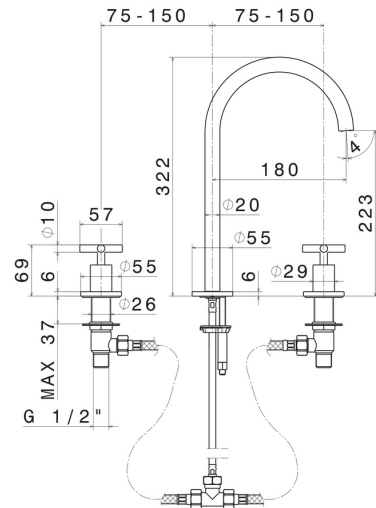

BLINK

70802.58.061

Mélangeur 3 trous de lavabo. Têtes céramique 1/2" - finition PVD Copper Bronze

Version moyenne. Sans vidage

PVD Copper Bronze

CARACTÉRISTIQUES

Matériau	Laiton
Technologie	Save Water
Installation	À poser
Type de perçage	3 trous
Vidage	Sans vidage
Mitigeur d'eau	Mécanique

DESSIN TECHNIQUE

BLINK

70802.58.061

Mélangeur 3 trous de lavabo. Têtes céramique 1/2" - finition PVD Copper Bronze

FINITIONS DISPONIBLES

58.061

PVD Copper Bronze

01.093