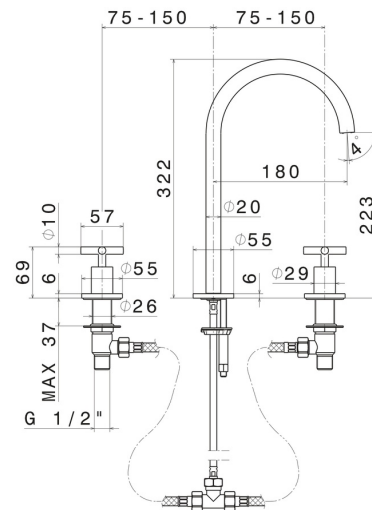

BLINK

70802.59.098

Mélangeur 3 trous de lavabo. Têtes céramique 1/2" - finition PVD Brushed Pale Gold

Version moyenne. Sans vidage

PVD Brushed Pale Gold

CARACTÉRISTIQUES

Matériau	Laiton
Technologie	Save Water
Installation	À poser
Type de perçage	3 trous
Vidage	Sans vidage
Mitigeur d'eau	Mécanique

DESSIN TECHNIQUE

BLINK

70802.59.098

Mélangeur 3 trous de lavabo. Têtes céramique 1/2" - finition PVD Brushed Pale Gold

FINITIONS DISPONIBLES

59.098

PVD Brushed Pale Gold

01.093