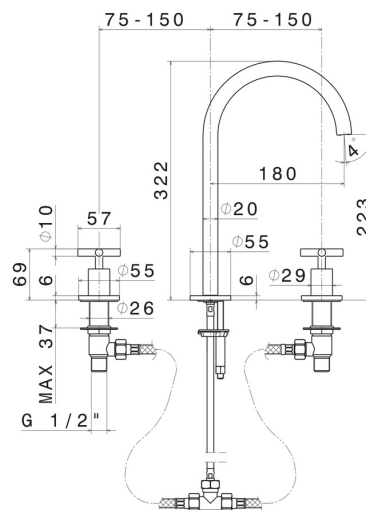

BLINK

70802.61.020

Mélangeur 3 trous de lavabo. Têtes céramique 1/2" - finition PVD Glossy Gold

Version moyenne. Sans vidage

PVD Glossy Gold

CARACTÉRISTIQUES

Matériau

Laiton

Technologie

Save Water

Installation

À poser

Type de perçage

3 trous

Vidage

Sans vidage

Mitigeur d'eau

Mécanique

DESSIN TECHNIQUE

BLINK

70802.61.020

Mélangeur 3 trous de lavabo. Têtes céramique 1/2" - finition PVD Glossy Gold

FINITIONS DISPONIBLES

61.020