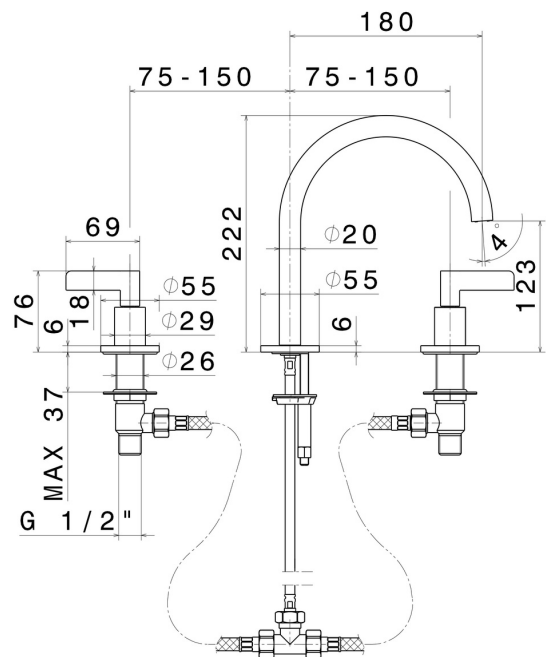

BLINK CHIC

71000.01.093

Mélangeur 3 trous de lavabo. Têtes céramique 1/2" - finition Matt Black

Version basse. Sans vidage

CARACTÉRISTIQUES

Matériau	Laiton
Technologie	Save Water
Installation	À poser
Type de perçage	3 trous
Vidage	Sans vidage
Mitigeur d'eau	Mécanique

DESSIN TECHNIQUE

BLINK CHIC

71000.01.093

Mélangeur 3 trous de lavabo. Têtes céramique 1/2" - finition Matt Black

FINITIONS DISPONIBLES

01.093

Matt Black

21.018