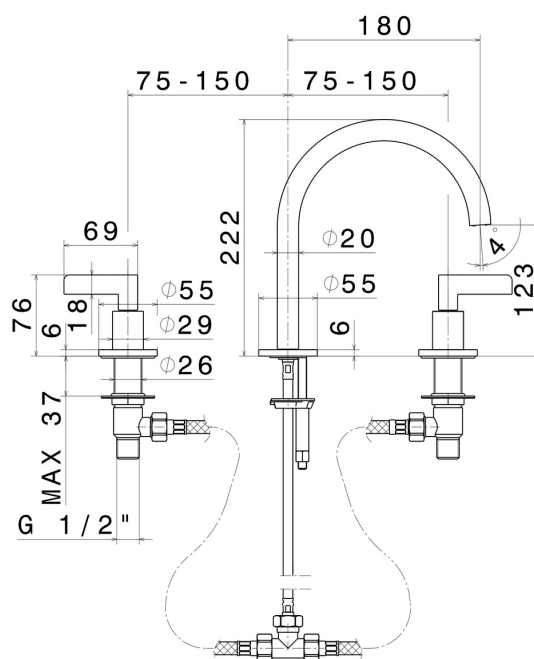

BLINK CHIC

71000.21.018

Mélangeur 3 trous de lavabo. Têtes céramique 1/2" - finition Chrome

Version basse. Sans vidage

CARACTÉRISTIQUES

Matériau	Laiton
Technologie	Save Water
Installation	À poser
Type de perçage	3 trous
Vidage	Sans vidage
Mitigeur d'eau	Mécanique

DESSIN TECHNIQUE

BLINK CHIC

71000.21.018

Mélangeur 3 trous de lavabo. Têtes céramique 1/2" - finition Chrome

FINITIONS DISPONIBLES

21.018

Chrome

01.093