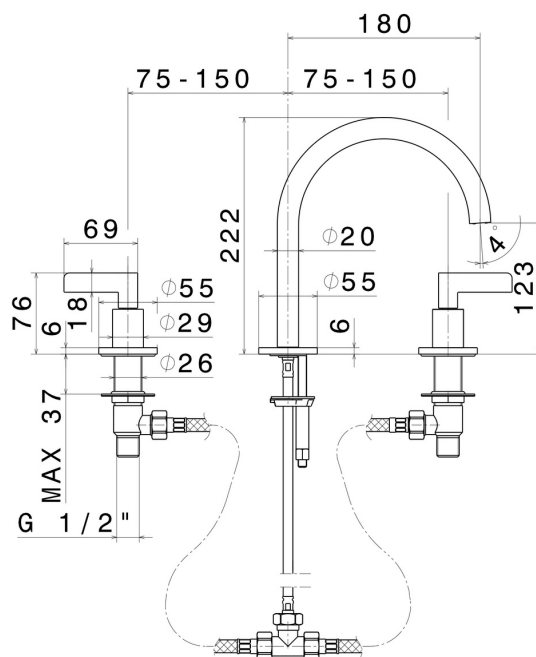

BLINK CHIC

71000.47.083

Mélangeur 3 trous de lavabo. Têtes céramique 1/2" - finition Groove Bronze

Version basse. Sans vidage

Groove Bronze

CARACTÉRISTIQUES

Matériau	Laiton
Technologie	Save Water
Installation	À poser
Type de perçage	3 trous
Vidage	Sans vidage
Mitigeur d'eau	Mécanique

DESSIN TECHNIQUE

BLINK CHIC

71000.47.083

Mélangeur 3 trous de lavabo. Têtes céramique 1/2" - finition Groove Bronze

FINITIONS DISPONIBLES

47.083

Groove Bronze

01.093