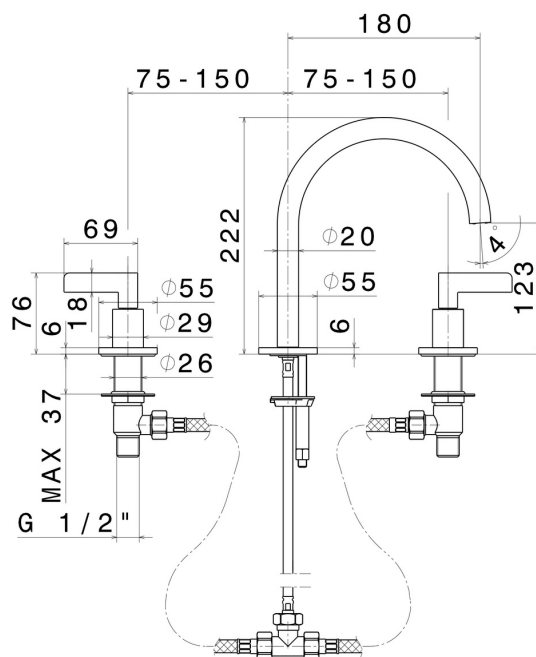

BLINK CHIC

71000.58.061

Mélangeur 3 trous de lavabo. Têtes céramique 1/2" - finition PVD Copper Bronze

Version basse. Sans vidage

PVD Copper Bronze

CARACTÉRISTIQUES

Matériau	Laiton
Technologie	Save Water
Installation	À poser
Type de perçage	3 trous
Vidage	Sans vidage
Mitigeur d'eau	Mécanique

DESSIN TECHNIQUE

BLINK CHIC

71000.58.061

Mélangeur 3 trous de lavabo. Têtes céramique 1/2" - finition PVD Copper Bronze

FINITIONS DISPONIBLES

58.061

PVD Copper Bronze

01.093