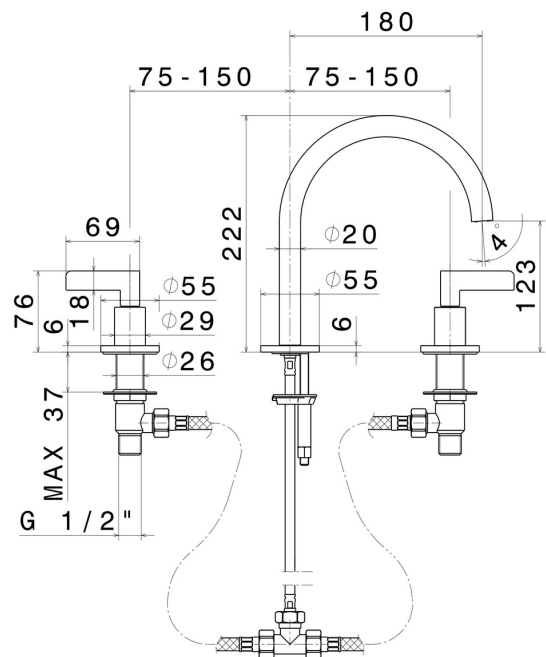

BLINK CHIC

71000.58.063

Mélangeur 3 trous de lavabo. Têtes céramique 1/2" - finition PVD Gun Metal

Version basse. Sans vidage

PVD Gun Metal

CARACTÉRISTIQUES

Matériau	Laiton
Technologie	Save Water
Installation	À poser
Type de perçage	3 trous
Vidage	Sans vidage
Mitigeur d'eau	Mécanique

DESSIN TECHNIQUE

BLINK CHIC

71000.58.063

Mélangeur 3 trous de lavabo. Têtes céramique 1/2" - finition PVD Gun Metal

FINITIONS DISPONIBLES

 **58.063**
PVD Gun Metal

 **01.093**
finition Matt Black

 **21.018**
finition Chrome

 **47.083**
finition Groove Bronze

 **58.061**
finition PVD Copper Bronze

 **59.098**
finition PVD Brushed Pale Gold

 **61.020**
finition PVD Glossy Gold