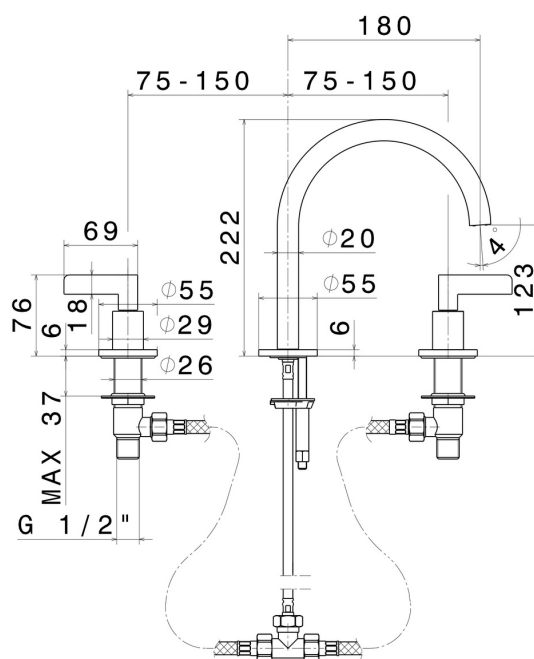

BLINK CHIC

71000.61.020

Mélangeur 3 trous de lavabo. Têtes céramique 1/2" - finition PVD Glossy Gold

Version basse. Sans vidage

CARACTÉRISTIQUES

Matériau	Laiton
Technologie	Save Water
Installation	À poser
Type de perçage	3 trous
Vidage	Sans vidage
Mitigeur d'eau	Mécanique

DESSIN TECHNIQUE

BLINK CHIC

71000.61.020

Mélangeur 3 trous de lavabo. Têtes céramique 1/2" - finition PVD Glossy Gold

FINITIONS DISPONIBLES

61.020

PVD Glossy Gold

01.093