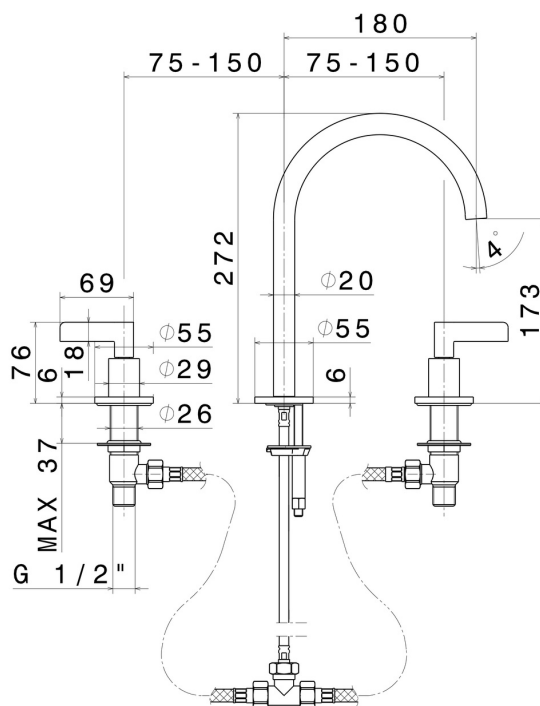

BLINK CHIC

71001.01.093

Mélangeur 3 trous de lavabo. Têtes céramique 1/2" - finition Matt Black

Version moyenne. Sans vidage

CARACTÉRISTIQUES

Matériau	Laiton
Technologie	Save Water
Installation	À poser
Type de perçage	3 trous
Vidage	Sans vidage
Mitigeur d'eau	Mécanique

DESSIN TECHNIQUE

BLINK CHIC

71001.01.093

Mélangeur 3 trous de lavabo. Têtes céramique 1/2" - finition Matt Black

FINITIONS DISPONIBLES

01.093

Matt Black

21.018