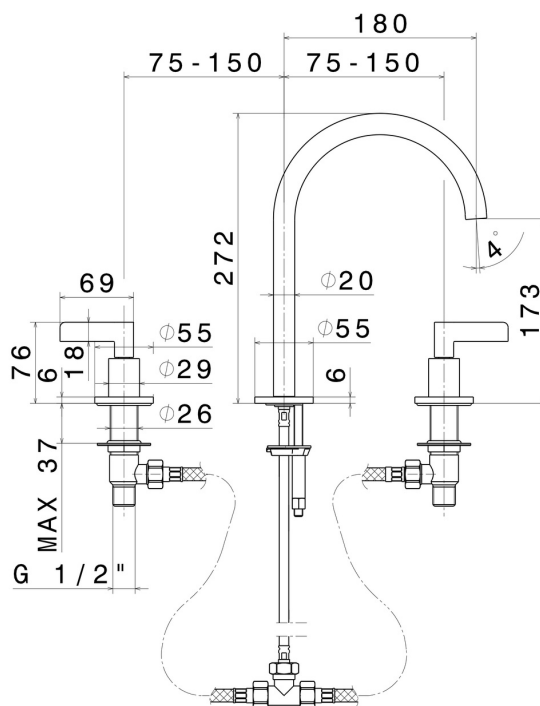

BLINK CHIC

71001.21.018

Mélangeur 3 trous de lavabo. Têtes céramique 1/2" - finition Chrome

Version moyenne. Sans vidage

CARACTÉRISTIQUES

Matériau	Laiton
Technologie	Save Water
Installation	À poser
Type de perçage	3 trous
Vidage	Sans vidage
Mitigeur d'eau	Mécanique

DESSIN TECHNIQUE

BLINK CHIC

71001.21.018

Mélangeur 3 trous de lavabo. Têtes céramique 1/2" - finition Chrome

FINITIONS DISPONIBLES

21.018

Chrome

01.093