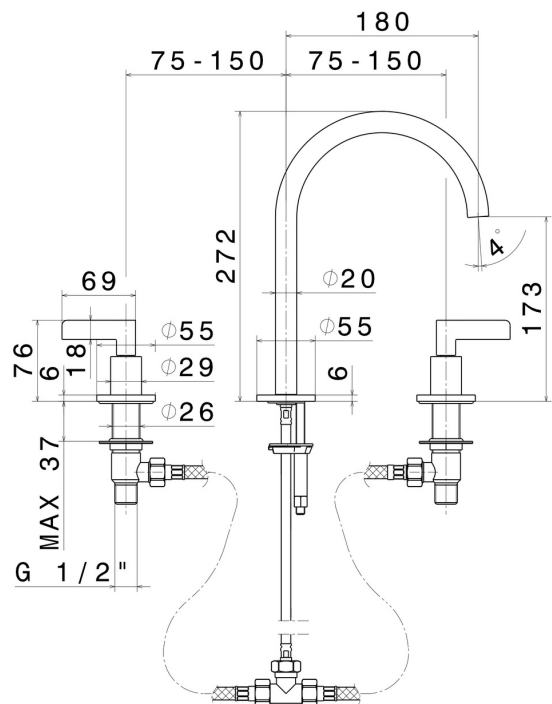

BLINK CHIC

71001.61.020

Mélangeur 3 trous de lavabo. Têtes céramique 1/2" - finition PVD Glossy Gold

Version moyenne. Sans vidage

PVD Glossy Gold

CARACTÉRISTIQUES

Matériau	Laiton
Technologie	Save Water
Installation	À poser
Type de perçage	3 trous
Vidage	Sans vidage
Mitigeur d'eau	Mécanique

DESSIN TECHNIQUE

BLINK CHIC

71001.61.020

Mélangeur 3 trous de lavabo. Têtes céramique 1/2" - finition PVD Glossy Gold

FINITIONS DISPONIBLES

61.020

PVD Glossy Gold

01.093