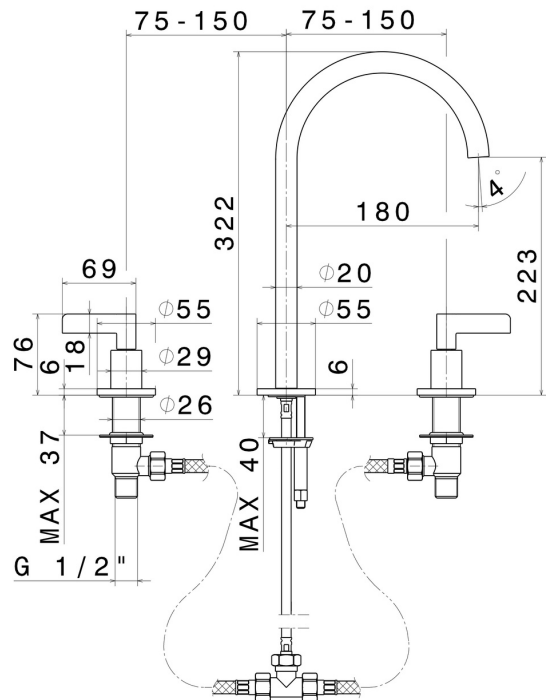

BLINK CHIC

71002.58.061

Mélangeur 3 trous de lavabo. Têtes céramique 1/2" - finition PVD Copper Bronze

Version haute. Sans vidage.

PVD Copper Bronze

CARACTÉRISTIQUES

Matériau	Laiton
Technologie	Save Water
Installation	À poser
Type de perçage	3 trous
Vidage	Sans vidage
Mitigeur d'eau	Mécanique

DESSIN TECHNIQUE

BLINK CHIC

71002.58.061

Mélangeur 3 trous de lavabo. Têtes céramique 1/2" - finition PVD Copper Bronze

FINITIONS DISPONIBLES

58.061

PVD Copper Bronze

01.093