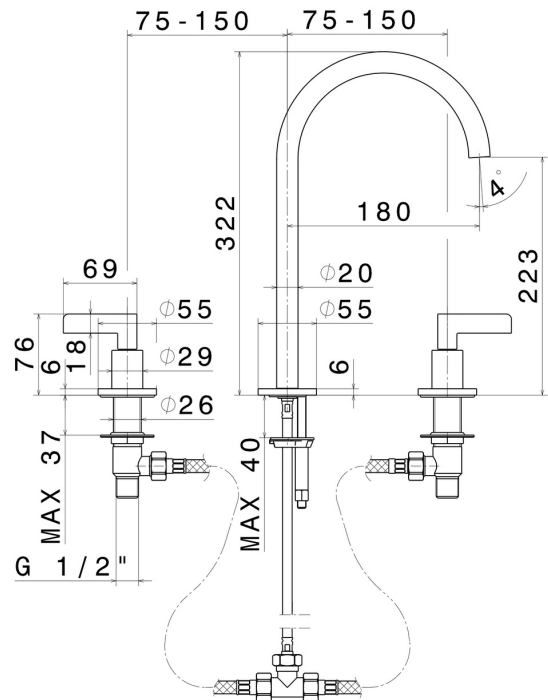

BLINK CHIC

71002.58.063

Mélangeur 3 trous de lavabo. Têtes céramique 1/2" - finition PVD Gun Metal

Version haute. Sans vidage.

CARACTÉRISTIQUES

Matériau	Laiton
Technologie	Save Water
Installation	À poser
Type de perçage	3 trous
Vidage	Sans vidage
Mitigeur d'eau	Mécanique

DESSIN TECHNIQUE

BLINK CHIC

71002.58.063

Mélangeur 3 trous de lavabo. Têtes céramique 1/2" - finition PVD Gun Metal

FINITIONS DISPONIBLES

58.063

PVD Gun Metal

01.093